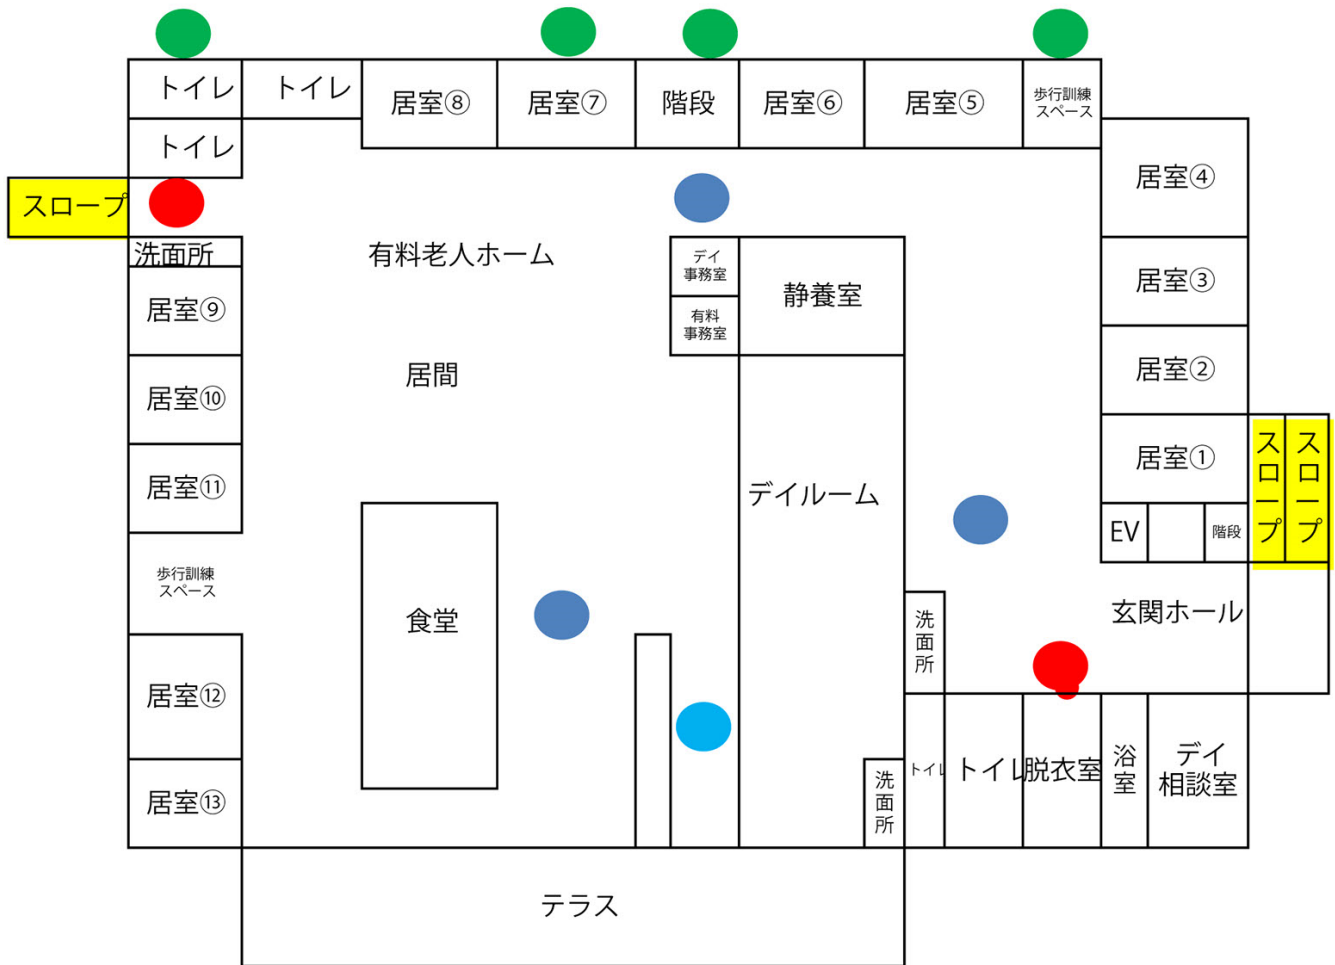

# 本渡 東館施設設備概要

- 青色 備長炭（磁場勢力を高めると共に、そこに生活する人にとっては快感が高まり疲れにくく心身ともに安定すると面でも重要な影響を及ぼします）
- 赤色 徘徊センサー（任意の場所に近づくとチャイム音で知らせます）
- 水色 水（炭を使った電子水を使用しています）
- 緑色 床下換気（湿度60%に維持し炭の効力を最大限引き出します）
- 黄色 リハビリ道路（両サイドに手すりを設置し、足首・膝関節・腰に負担をかけず歩行できます）

## 東館 1階

# 東館 2階

# 東館 3階